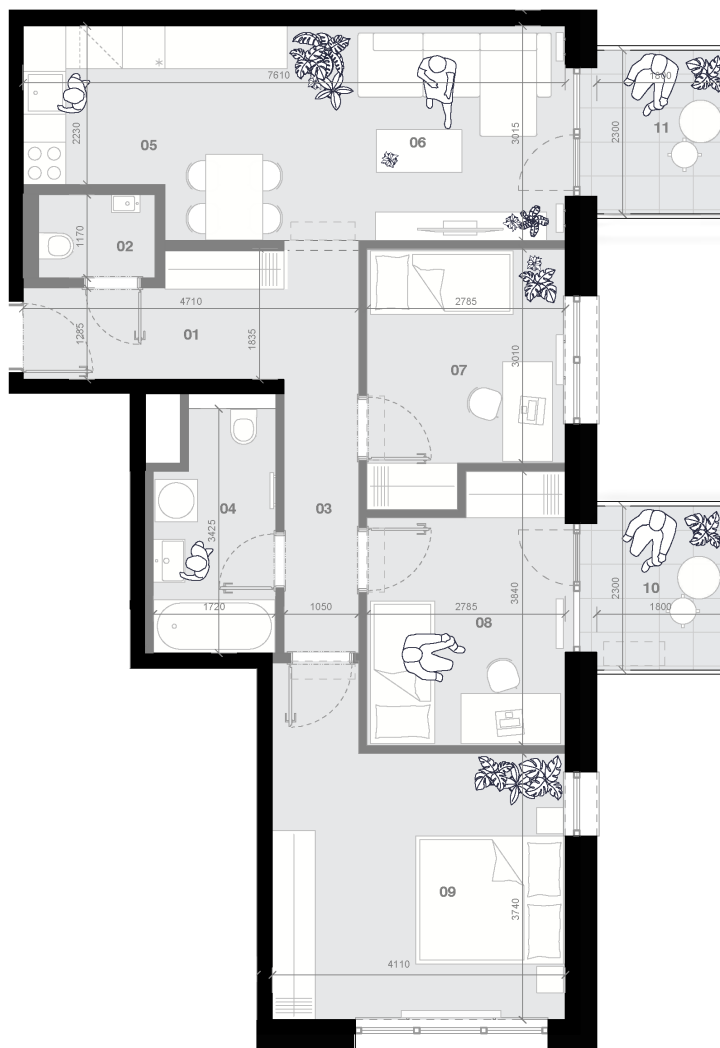

4-IZBOVÝ BYT - SB.01.05.02

4-room apartment

SB.01.05.02

01	Predsieň	entrance	5,58 m ²
02	Wc	toilet	1,91 m ²
03	Chodba	hall	6,07 m ²
04	Kúpeľňa	bathroom	5,44 m ²
05	Kuchyňa	kitchen	9,62 m ²
06	Obývacia izba	living room	11,97 m ²
07	Izba	room	9,21 m ²
08	Izba	room	10,01 m ²
09	Izba	room	16,91 m ²
10	Balkón	balcony	4,56 m ²
11	Balkón	balcony	4,56 m ²

Interiér spolu	interior summary	76,72 m²
Exteriér spolu	exterior summary	9,12 m²

Plochy jednotlivých bytov sú iba orientačné. Zariadenie bytu (nábytok, kuchynská linka, spotrebiče, atď.) a jeho poloha sú iba orientačné a nie sú súčasťou dodania. Rozsah dodania je špecifikovaný v štandardnom vybavení. Uvedené rozmery sú predbežné a nemusia sa zhodovať s realizačným projektom. Zmeny vyhradené.